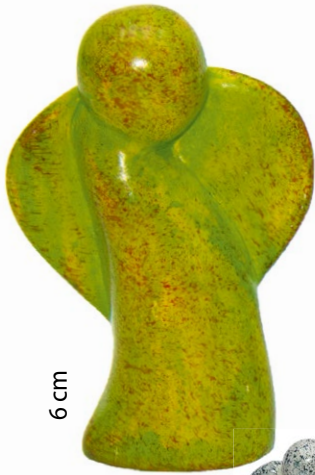

4,5 cm

**Bronzeengel**

Nr. 0057-1187262-1  
Stk. 6,80€  
ab 10: 6,50€  
ab 25: 6,20€  
ab 50: 5,99€

**Handschmeichler aus Olivenholz**

In verschiedenen Größen

12 cm

Nr. 0057-0983  
Stk. 7,90€  
ab 10: 7,20€  
ab 25: 6,50€

9 cm

Nr. 0057-0983-1  
Stk. 5,90€  
ab 10: 5,50€  
ab 25: 5,20€  
ab 50: 4,90€

5 cm

Nr. 0057-0983-2  
Stk. 3,90€  
ab 10: 3,50€  
ab 25: 3,20€  
ab 50: 2,90€

10 cm

**Bethel-Handkreuz**

aus naturbelassenem Holz, ergonomisch in der Hand.  
Nr. 0057-0984  
Stk. 5,80€  
ab 5: 5,50€  
ab 10: 5,20€  
ab 25: 4,95€

Wir liefern alle christlichen Verlage Deutschlands aus!  
Besuchen Sie uns im Onlineshop:  
www.verlagambirnbach.de

6 cm

**Engel schwebend**

Handschmeichler Engel aus Speckstein, in Kenia handgefertigt und fair gehandelt.

natur/schwarz: 0057-24801

grün/rot: 0057-24802

hellblau/rot: 0057-24803

orange/rot: 0057-24804

Stk. 4,95 €

ab 10: 4,80 €

ab 25: 4,60 €

5,5 cm